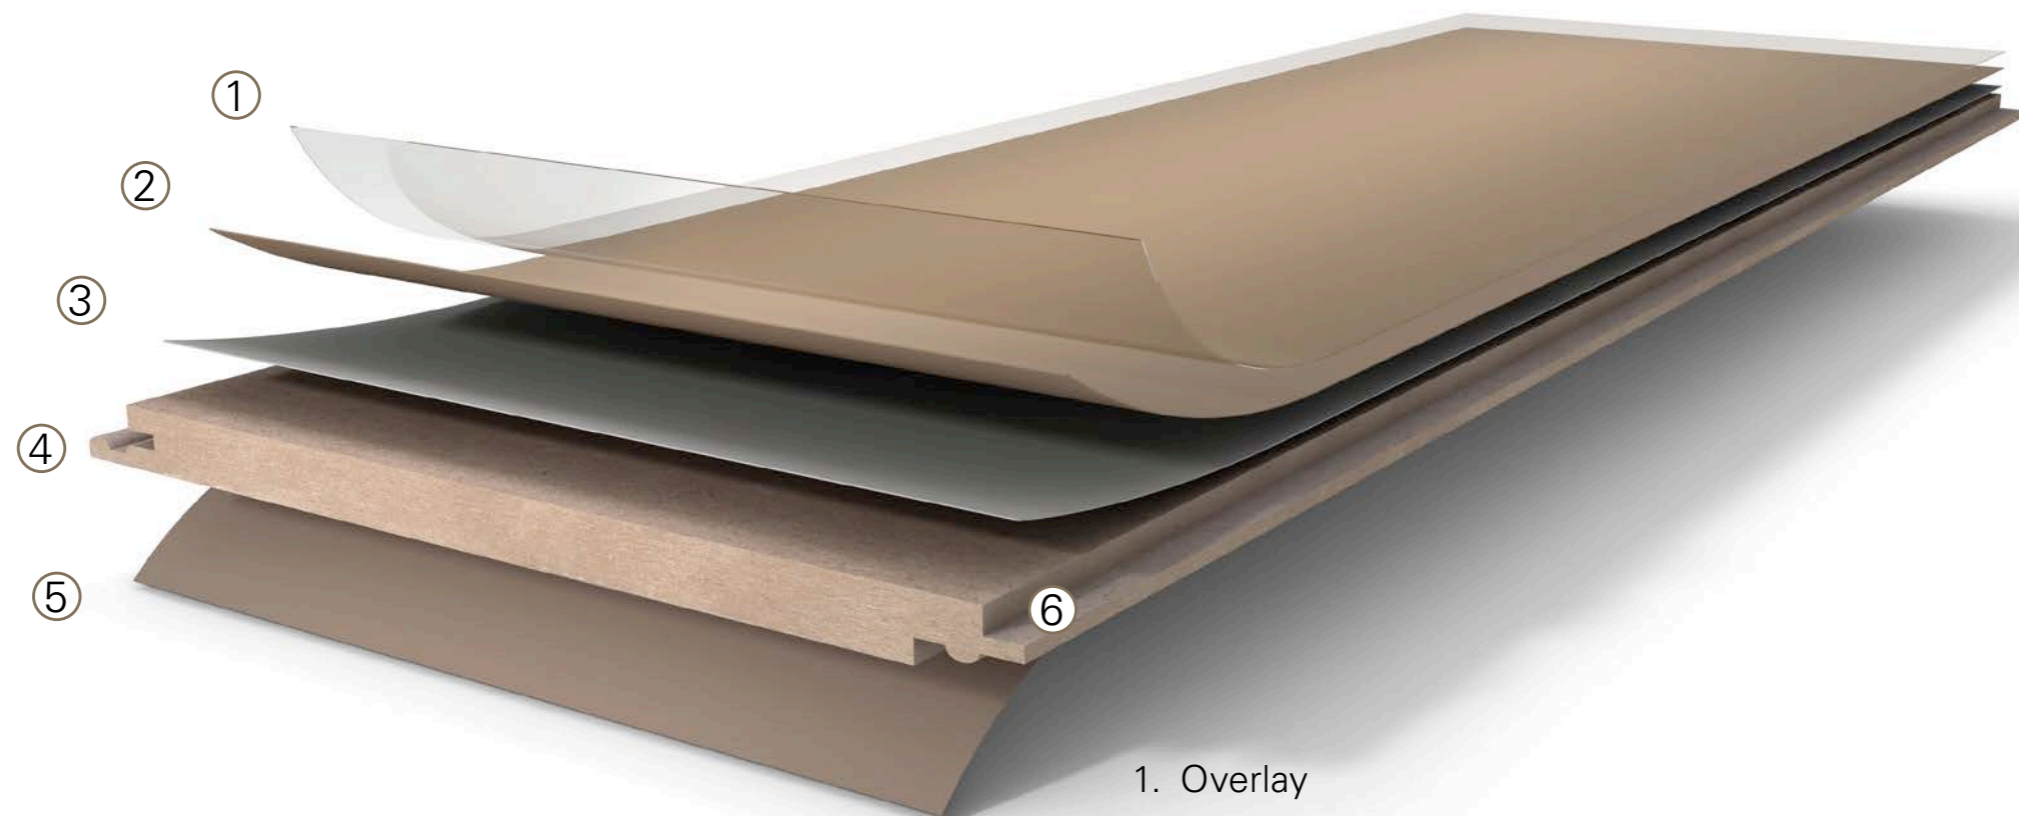

PARADOR

ClickBoard Function and technology

1. Overlay
2. Decor paper
3. Barrier paper
4. HDF core board
5. Balancing layer
6. Safe-Lock®