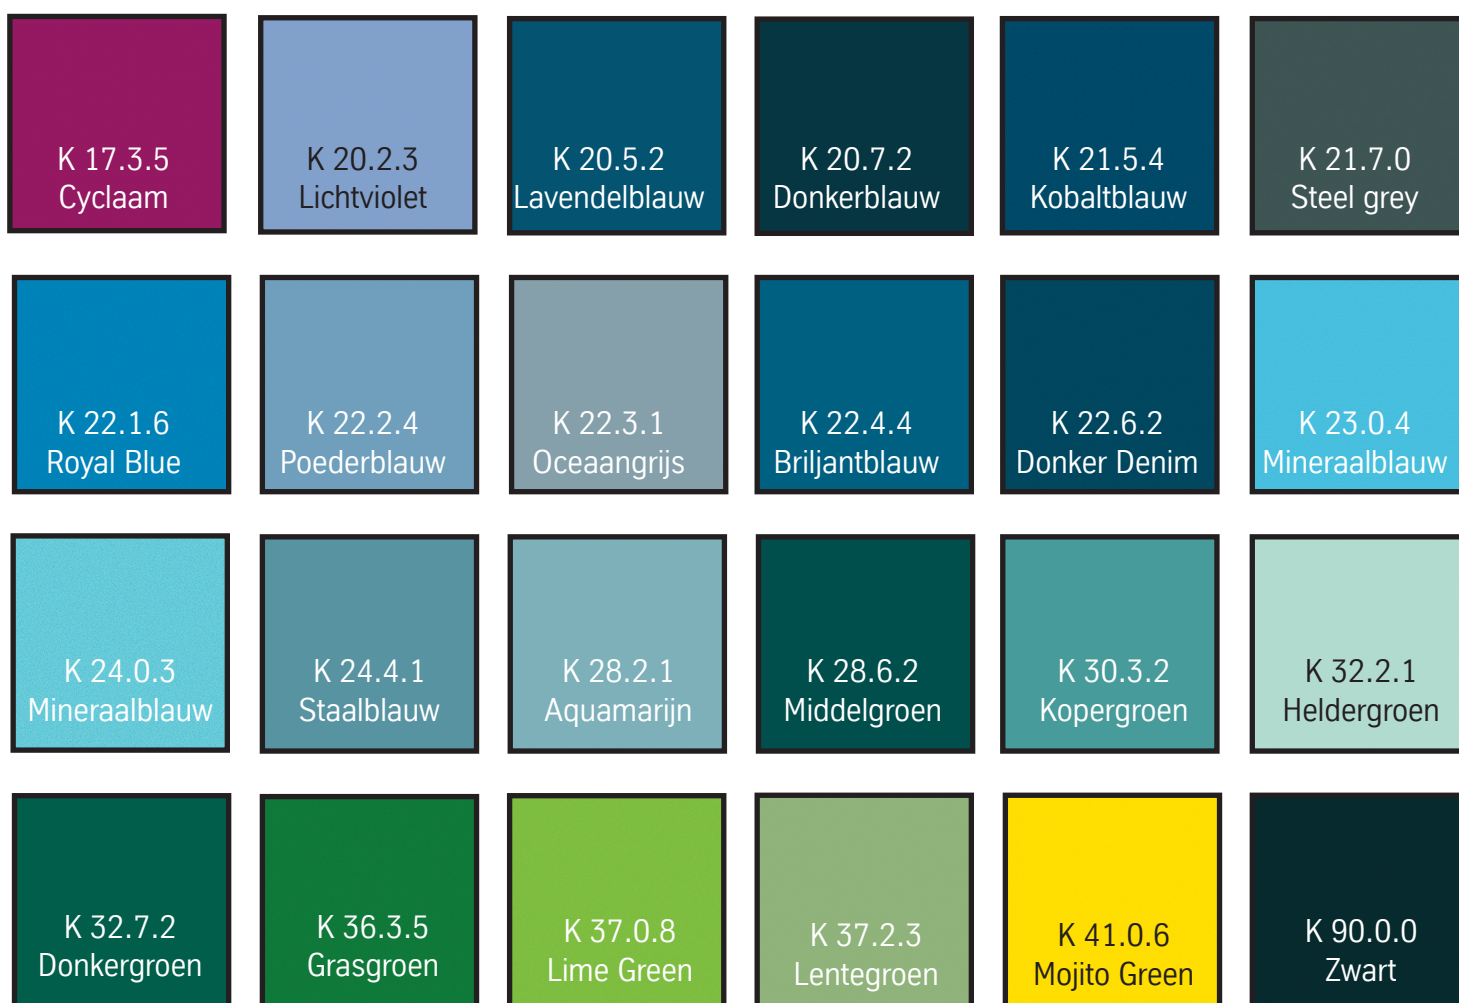

TRESPA® Virtuon

Uni Kleuren : Een wereld van kleur

K 03.0.0 Wit	K 03.1.0 Pastelgrijs	K 03.4.0 Silver Grey	K 04.0.5 Zinkgeel	K 04.1.7 Goudgeel	K 05.0.0 Puur Wit
K 05.1.1 Steenbeige	K 05.1.2 Champagne	K 06.3.5 Oker	K 06.5.1 Toscana Greige	A 06.7.1 Natural Greige	K 07.1.1 Zand
A 08.2.1 Middelbeige	A 08.2.3 Zalm	K 08.3.1 Steengrijs	K 08.4.5 Roestrood	K 10.1.8 Roodoranje	K 10.4.5 Siennabruin
K 10.6.1 Taupe	K 11.4.4 Engels Rood	K 12.1.8 Passion Red	K 12.3.7 Karmijnrood	K 12.6.3 Wijnrood	K 16.5.1 Mauve

TRESPA® Virtuon

Unikleuren : Een wereld van kleur

De hier afgebeelde kleuren geven een goede indruk van de kleurcollectie. Het drukprocédé laat echter niet toe de kleur en oppervlaktestructuur exact weer te geven. Afwijkingen in kleuren kunnen voorkomen. Kleurmonsters kunnen bij ons opgevraagd worden.