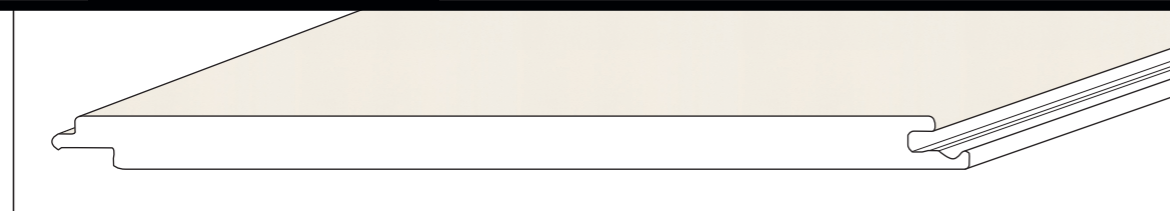

FLORENCE

BUITEN KLEUREN, ASSORTIMENT & TECHNIEK

De buiten kleuren van Florence hebben een mat afgewerkte toplaag en zijn geschikt voor bijna iedere buitenplafond toepassing.

ASSORTIMENT

FLORENCE BUITENPANEEL 25 CM

KLEUR: Florence buiten kleuren

LENGTE: 450, 600 cm

BESTELNR.: 0634

KLEUREN

WIT

CRÈME

ANTRACIET

TECHNISCHE SPECIFICATIES

WERKENDE BREEDTE	250 mm
DIKTE	16,5 mm
GEWICHT PANELEN	3,2 kg/m²
UITZETTINGSCOËFFICIËNT	0,08 mm/m/°C
BEVESTIGINGSAFSTAND	30 cm h.o.h.

OMRANDINGPROFIEL 2-DELIG 16,5 MM

KLEUR: Florence
buiten kleuren

LENGTE: 600 cm

BESTELNR.: 0603

VERBINDINGPROFIEL 16,5 MM

KLEUR: Florence
buiten kleuren

LENGTE: 300 cm

BESTELNR.: 0613