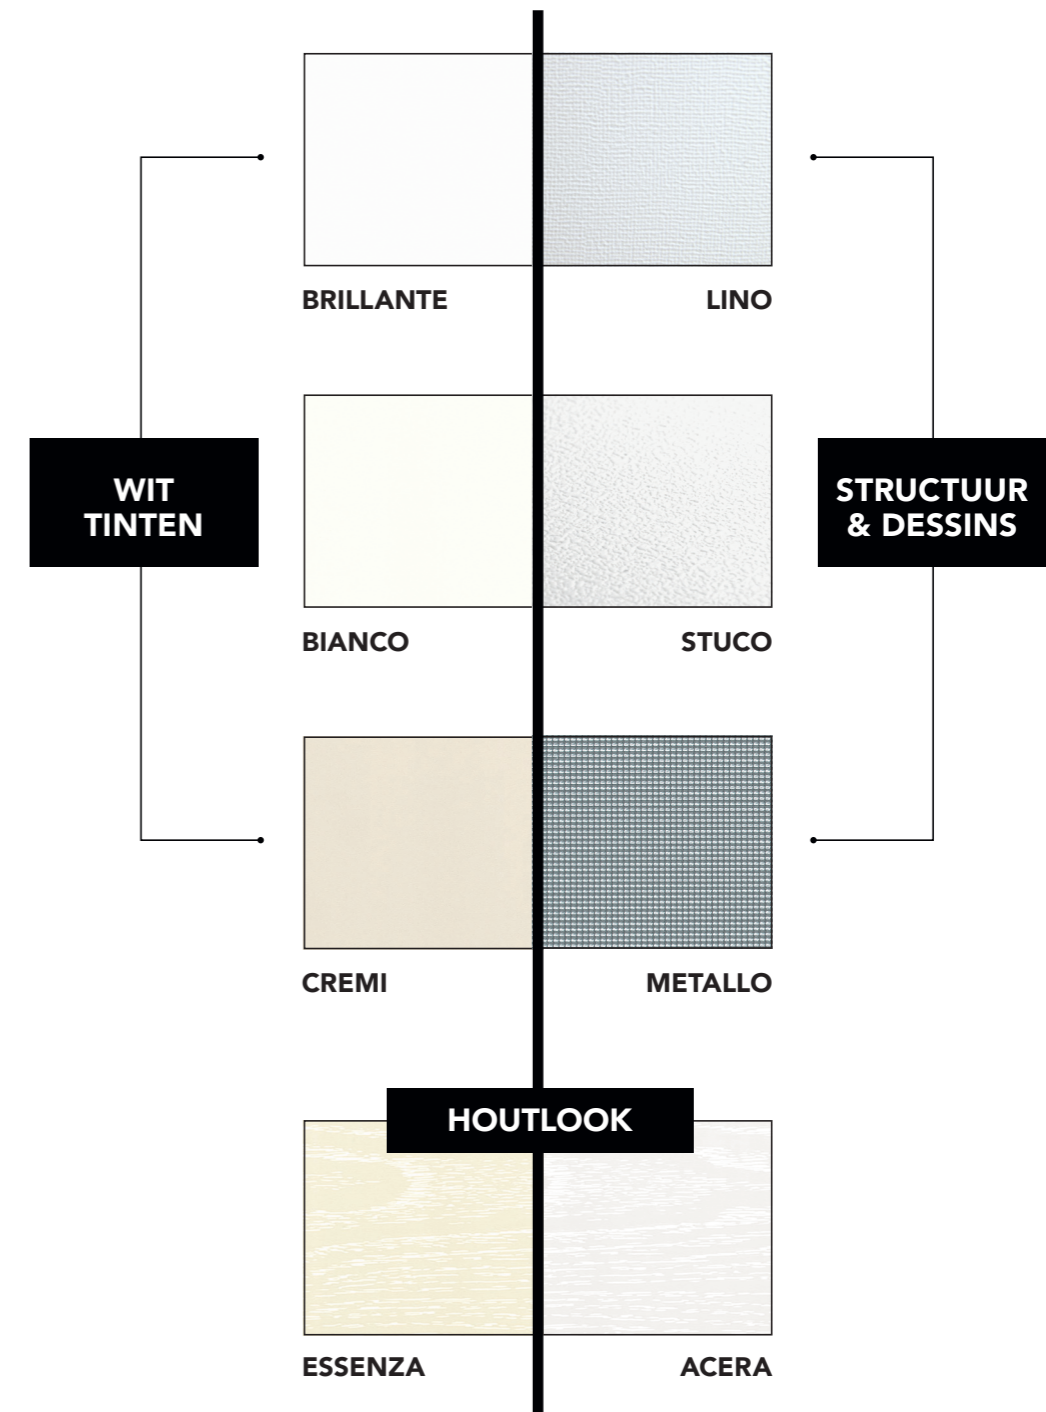

4 OVERKAPPINGEN

Steeds meer Nederlandse tuinen zijn voorzien van overkappingen. Florence kan hierin perfect toegepast worden. Door bestaande balken weg te werken, zal een luxe ruimtelijke overkapping ontstaan. Florence-panelen zijn verkrijgbaar in lengtes van 6 meter. Hierdoor kunnen hele panelen gebruikt worden en zijn overbodige naden verleden tijd.

FLORENCE

BINNEN KLEUREN

De eigentijdse kleurencollectie van Florence biedt voor elke ruimte een passende tint of structuur.

FLORENCE

BINNEN ASSORTIMENT & TECHNIEK

Van badkamerplafond tot schuine kap, met het Florence plafondsysteem kunt u iedere afwerking de baas.